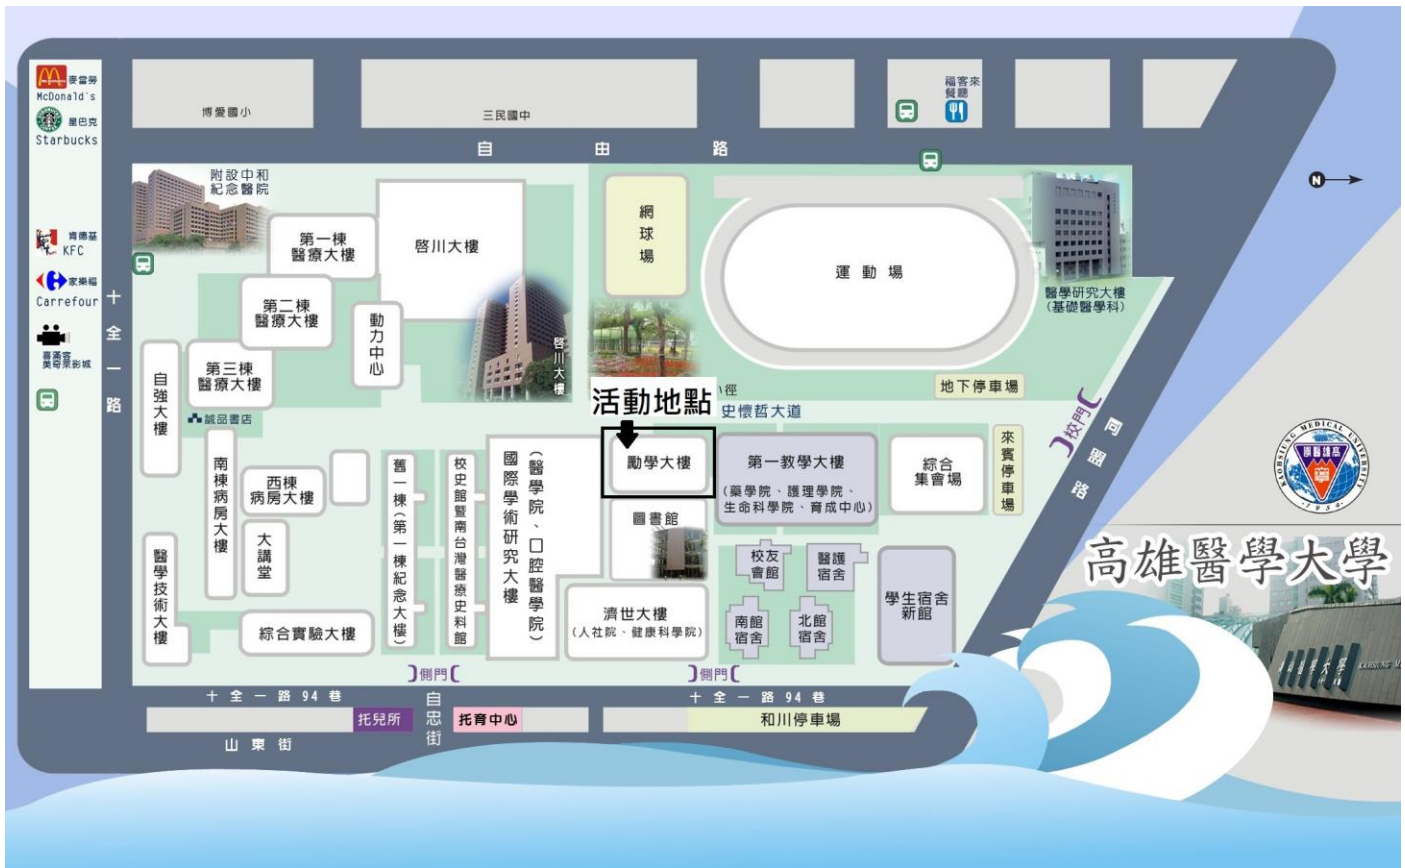

108 年 6 月 17 日高雄醫學大學「校務研究專題演講」交通路線圖

交通指引

- 火車高雄站後站出口距本校約兩公里，車程約 5 分鐘。
- 小港機場轉搭計程車約 30 分鐘。
- 開車沿中山高速公路南下，
 - 下「鼎金交流道」於民族路左轉，再於同盟路右轉，即達本校。
 - 下「九如交流道」沿九如路往火車站方向，於自由路右轉，遇同盟路右轉，即達本校。
- 高鐵車站轉搭計程車約 17 分鐘，沿大中路於自由路右轉，再於同盟路左轉即達本校。
- 高捷車站轉搭捷運接駁公車，由後驛站出入口 2 搭乘紅 29 接駁車，即達本校。

停車資訊

1. 本校第一、第二來賓停車場：在附設醫院內，由自由路進入，費用每小時 30 元計(30 分鐘內以 15 元計,超過 30 分鐘以 30 元計)，第一來賓停車場地面有機車停車場，費用每次 20 元計。
2. 同盟路上路邊收費停車格。