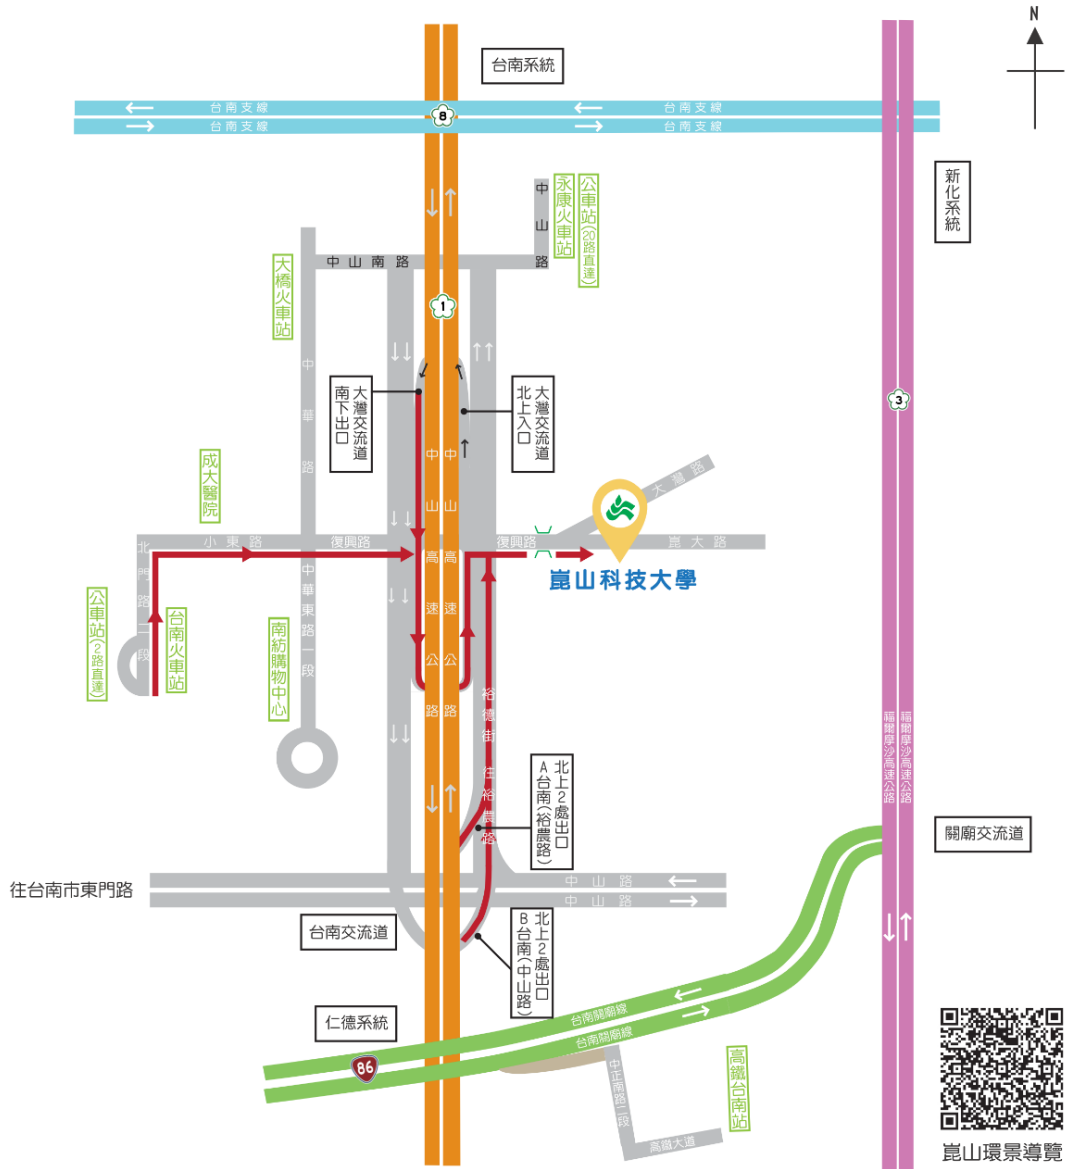

一、交通資訊

本校位於臺南市、中山高速公路大灣交流道與臺南市火車站之相對位置圖，詳見圖 1。

圖1 本校交通資訊

(一)自行開車至本校者

1. 由市區到本校

臺南市火車站位於本校的西方，如果要從火車站到達本校的話，請走小東路筆直的往東直行，經過中山高速公路涵洞後，約 200 公尺即可抵達本校(位於右方)。

2. 由國道高速公路到本校

(1) 由南部北上前來本校的貴賓：

仁德交流道位於本校的南方，如果要從仁德交流道到達本校的話，有 2 個出口，建議由第 2 個出口往裕農路下交流道。

●第 1 個出口：

位於 327B 公里處，下仁德交流道後，請再直接開往高速公路北上入口方向，會看到外側車道有一個寫著往「裕農路」的分流閘道，請選擇外側車道的分流閘道往前直開，經過 1 個紅綠燈路口(太子路)後繼續直行外側車道，在第 2 個紅綠燈路口(往大灣)右轉復興路，直行崑大路約 200 公尺即可抵達本校(位於右方)。

●第 2 個出口：

位於 327A 公里處，寫著往「裕農路」方向(綠色)指標下交流道後請行駛外側車道，經過 1 個紅綠燈路口(太子路)後繼續直行外側車道，在第 2 個紅綠燈路口(往大灣)右轉復興路，直行崑大路約 200 公尺即可抵達本校(位於右方)。

回程：出校門口左轉，行駛內側車道，到國道下涵洞有專用左轉燈號，轉彎後行駛中間車道或外側車道，大約行駛 3 公里左右，過中山路(仁德交流道)直上國道 1 號，回到溫暖的家。

(2) 由北部南下前來本校的貴賓：

下大灣交流道(324 公里處)後，靠左行駛內側車道過 1 個紅綠燈，行駛到迴車道後，靠右行駛外側車道再右轉復興路，直行崑大路約 200 公尺即可抵達本校(位於右方)。

回程：出校門口左轉，行駛外側車道，到大灣交流道右轉，轉彎後請馬上行駛內側車道，直上國道 1 號，回到溫暖的家。

(二)搭乘高鐵前來者

- 高鐵站 3 號出口搭乘計程車

計程車車資(僅供參考，實際情形請以計程車收費為準)